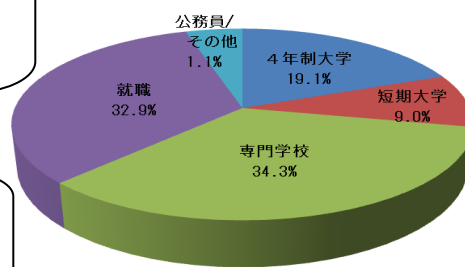

滋賀大学 名古屋市立大学 同志社大学  
 立命館大学 関西学院大学 龍谷大学  
 京都産業大学 近畿大学 佛教大学  
 追手門学院大学 大阪商業大学  
 大阪経済大学 など

【近年の専門学校進学先 (抜粋)】

大津市民病院附属看護専門学校  
 洛和会京都厚生専門学校 京都医健専門学校  
 大原簿記法律専門学校  
 京都IT会計法律専門学校 など

【近年の短大進学先 (抜粋)】

龍谷大学短期大学部  
 関西外国語大学短期大学部  
 京都外国語短期大学 滋賀短期大学  
 京都聖母女子学院短期大学 など

平成28年3月卒業生の進路状況

《充実の学校生活》

運動部では、野球部(男子)・軟式野球部(男子)・アーチェリー部(男女)・サッカー部(男子)・ソフトテニス部(男女)・テニス部(女子)・ソフトボール部(女子)・弓道部(男女)・陸上競技部(男女)・スポーツ拳法部(男女)・バドミントン部(女子)・バスケットボール部(男女)・バレーボール部(女子)・ハンドボール部(女子)・卓球部(男女)・水泳部(女子)が活動しています。多くの部活動が全国大会に出場しています。文化部では、ESS・茶道部・簿記会計研究部・情報処理研究部・ワープロ部・書道部・吹奏楽部・美術部・文芸部・放送部が積極的に活動しています。