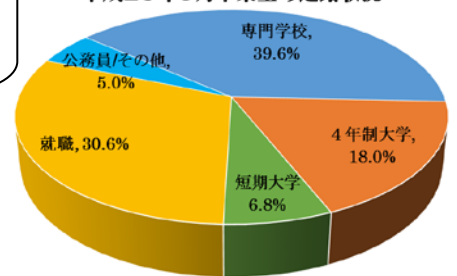

同志社大学 立命館大学 京都産業大学
 近畿大学 甲南大学 龍谷大学 大阪経済大学
 追手門学院大学 京都橘大学 大阪産業大学
 大阪商業大学 びわこ成蹊スポーツ大学
 佛光大学 大谷大学 京都文教大学 など

【近年の専門学校進学先 (抜粋)】

大津市民病院附属看護専門学校
 大津赤十字看護専門学校 京都コンピュータ学院
 大原簿記法律専門学校 滋賀医療技術専門学校
 京都IT会計法律専門学校 など

【近年の短大進学先 (抜粋)】

滋賀短期大学 華頂短期大学
 池坊短期大学 京都経済短期大学
 京都光華女子大学短期大学部
 京都文教短期大学 など

平成29年3月卒業生の進路状況

《充実の学校生活》

運動部では、野球部(男子)・軟式野球部(男子)・アーチェリー部(男女)・サッカー部(男子)・ソフトテニス部(男女)・テニス部(女子)・ソフトボール部(女子)・弓道部(男女)・陸上競技部(男女)・スポーツ拳法部(男女)・バドミントン部(女子)・バスケットボール部(男女)・バレーボール部(女子)・ハンドボール部(女子)・卓球部(男女)・水泳部(女子)が活動しています。多くの部活動が全国大会に出場しています。文化部では、ESS・茶道部・簿記会計研究部・情報処理研究部・ワープロ部・書道部・吹奏楽部・美術部・文芸部・放送部が積極的に活動しています。