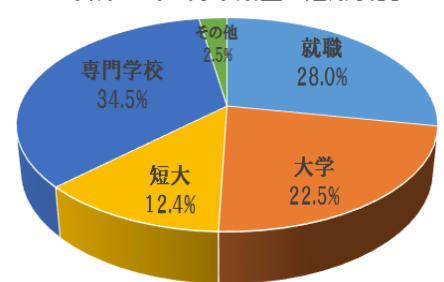

同志社大学 立命館大学 京都産業大学
 近畿大学 甲南大学 龍谷大学 大阪経済大学
 追手門学院大学 京都橘大学 専修大学
 松山大学 びわこ成蹊スポーツ大学
 佛教大学 大谷大学 関西外国語大学 など

【近年の専門学校進学先(抜粋)】

大原簿記法律専門学校 京都コンピュータ学院
 京都IT会計法律専門学校 京都医健専門学校
 滋賀県立総合保健専門学校
 大津赤十字看護専門学校 など

【近年の短大進学先(抜粋)】

滋賀短期大学 華頂短期大学
 池坊短期大学 京都経済短期大学
 関西外国語大学短期大学部
 龍谷大学短期大学部 など

平成30年3月卒業生の進路状況

《充実の学校生活》

運動部では、野球部(男子)・軟式野球部(男子)・アーチェリー部(男女)・サッカー部(男子)・ソフトテニス部(男女)・テニス部(女子)・ソフトボール部(女子)・弓道部(男女)・陸上競技部(男女)・スポーツ拳法部(男女)・バドミントン部(女子)・バスケットボール部(男女)・バレーボール部(女子)・ハンドボール部(女子)・卓球部(男女)・水泳部(女子)が活動しています。多くの部活動が全国大会に出場しています。文化部では、茶道部・簿記会計研究部・情報処理研究部・ワープロ部・書道部・吹奏楽部・美術部・文芸部・放送部が積極的に活動しています。体育祭や文化祭においても生徒会執行部の活躍により毎年素晴らしい盛り上がりを見せています。陸上競技部・アーチェリー部・ソフトボール部は、2024滋賀国体強化拠点校に指定されています。